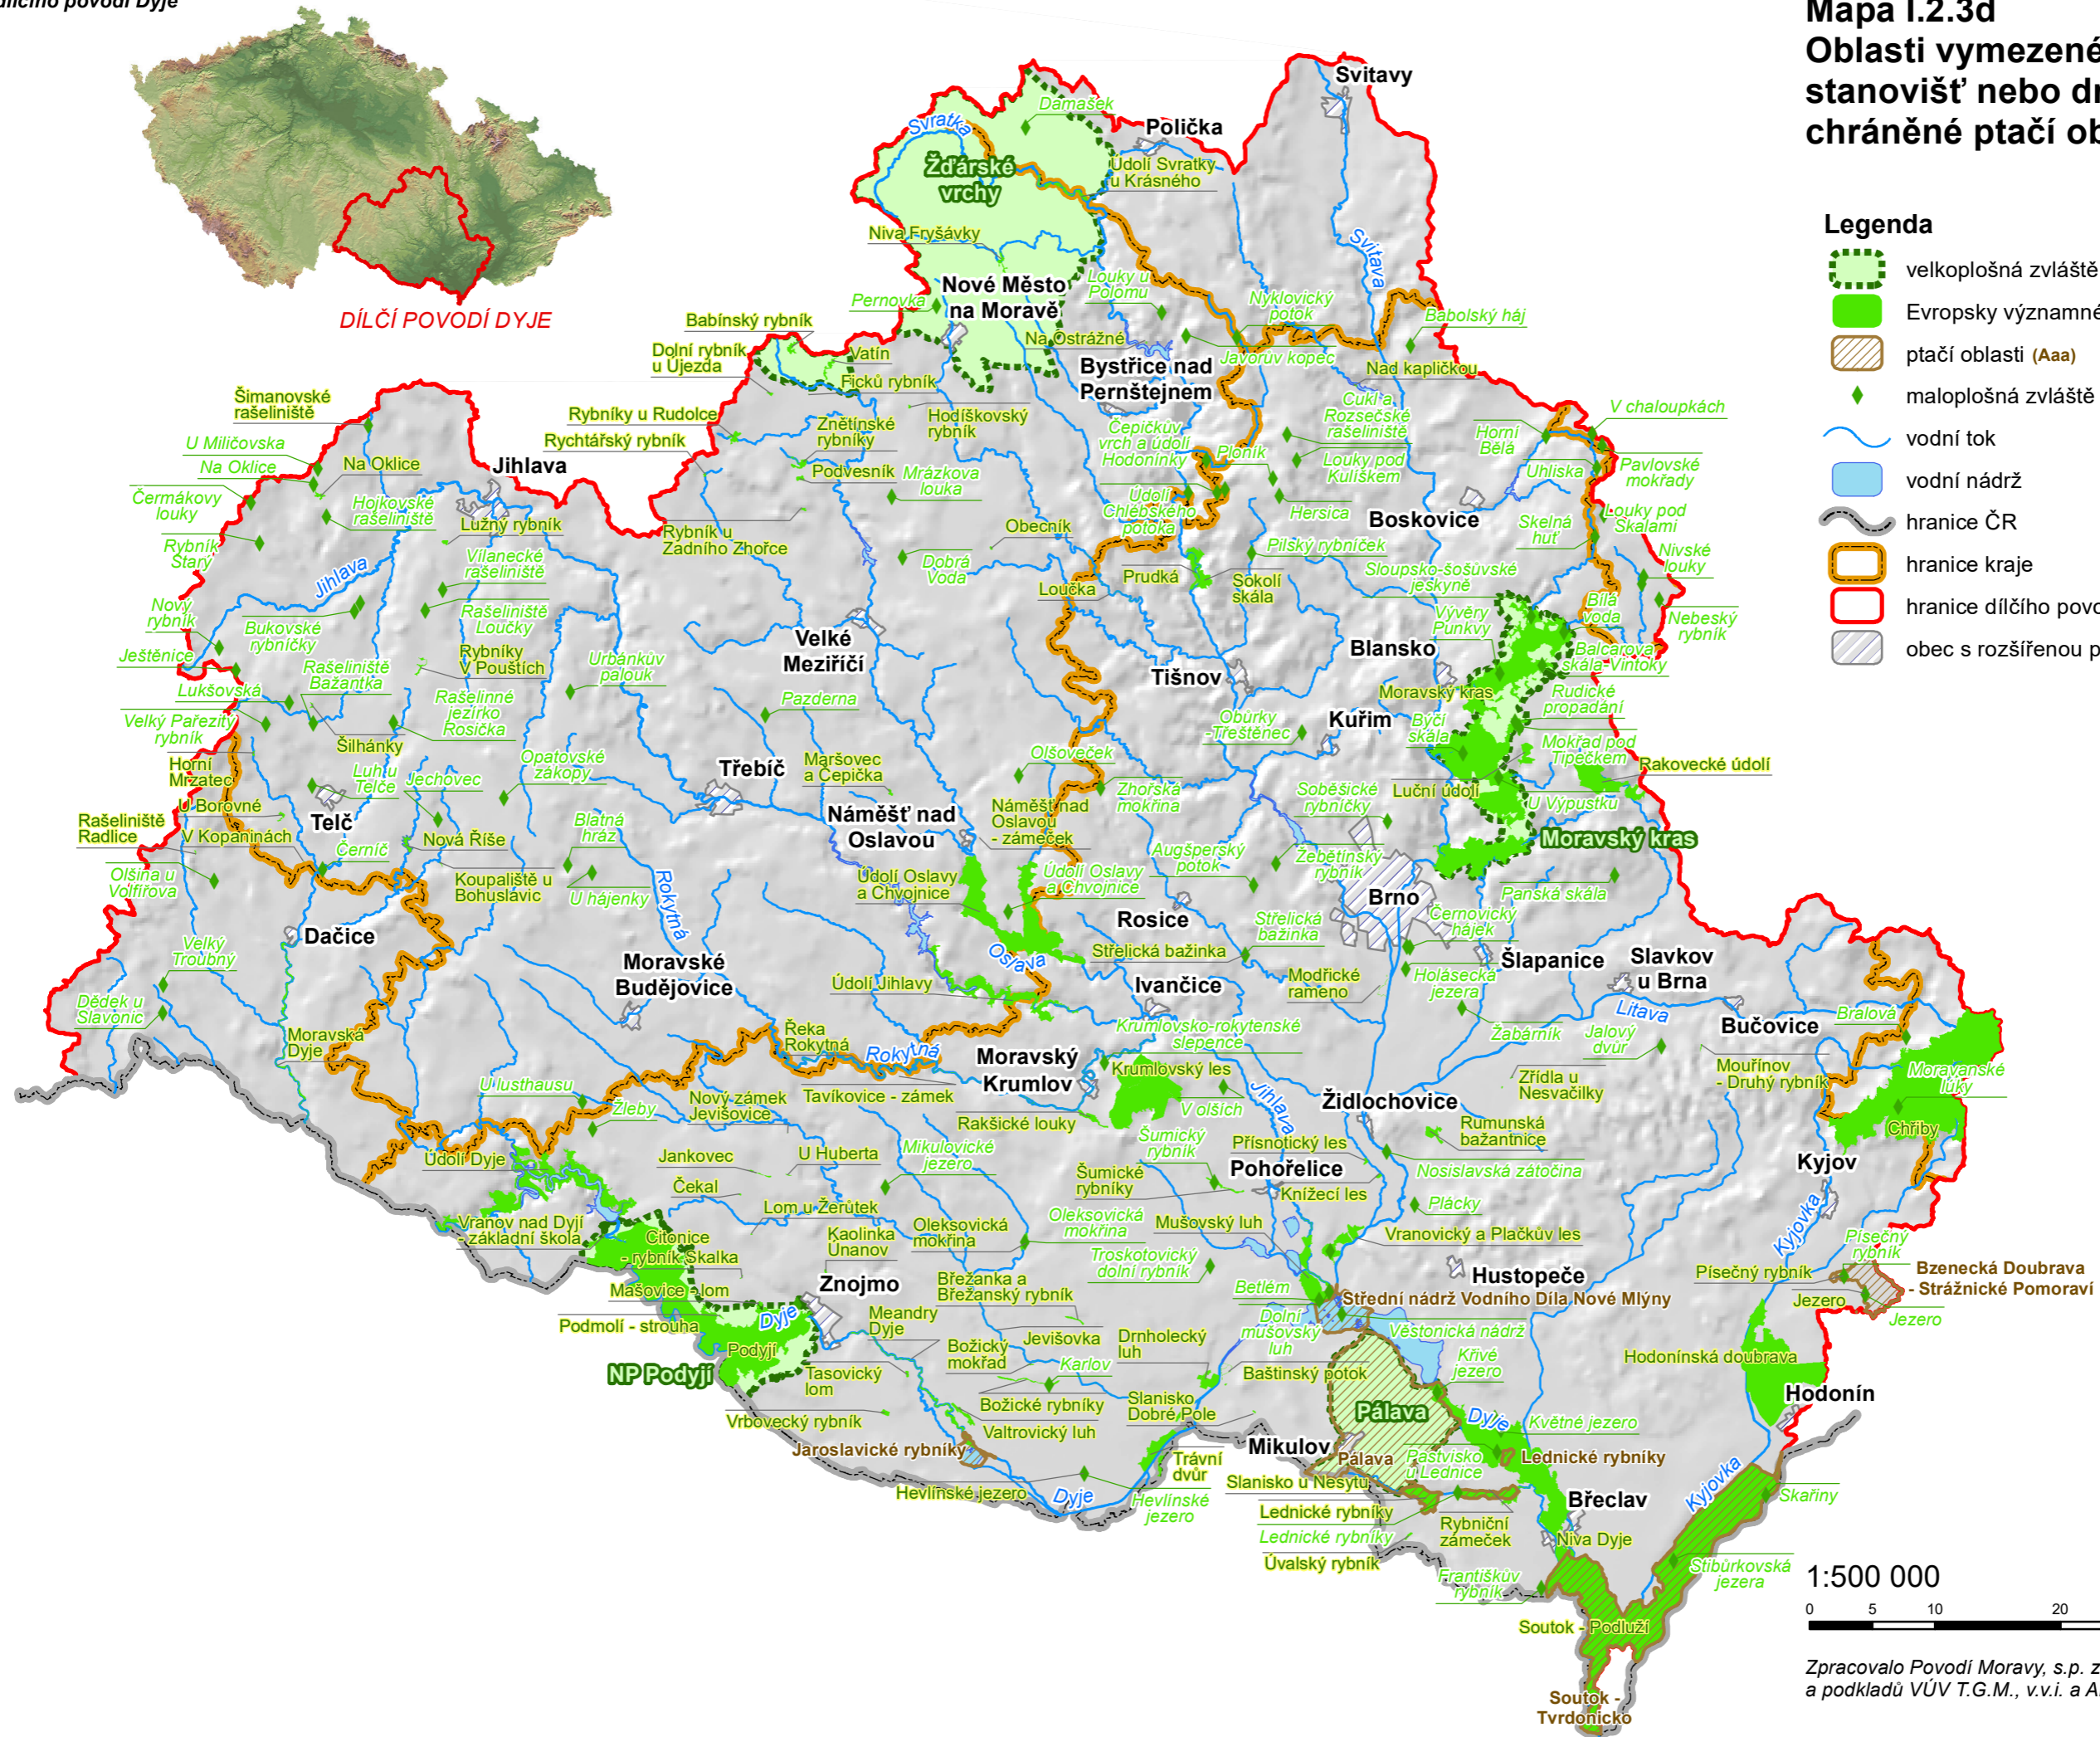

Mapa I.2.3d Oblasti vymezené pro ochranu stanovišť nebo druhů, chráněné ptačí oblasti

Legenda

- velkoplošná zvláště chráněná území (Aaa)
- Evropsky významné lokality (Aaa)
- ptačí oblasti (Aaa)
- maloplošná zvláště chráněná území (Aaa)
- vodní tok
- vodní nádrž
- hranice ČR
- hranice kraje
- hranice dílčího povodí
- obec s rozšířenou působností

Zpracovalo Povodí Moravy, s.p. z vlastních podkladů a podkladů ÚV T.G.M., v.v.i. a ARCDATA PRAHA s.r.o.